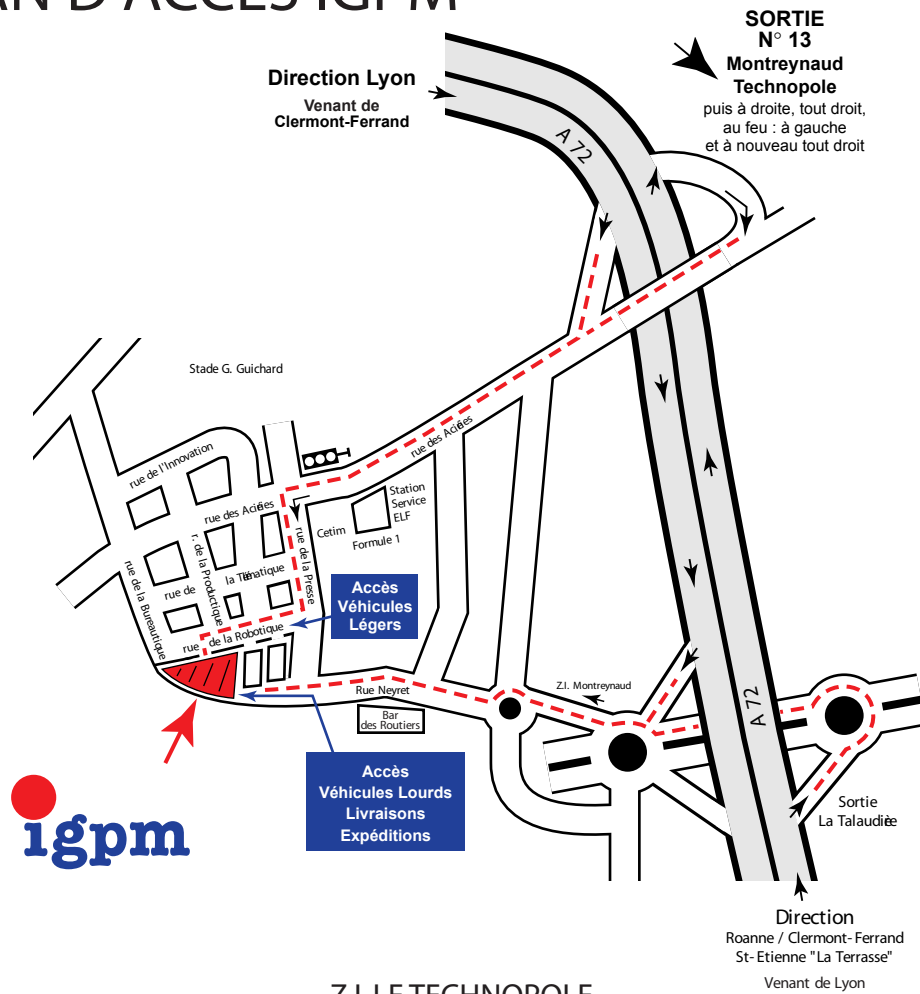

PLAN D'ACCÈS IGPM

Z.I. LE TECHNOPOLE

8-16, rue de la robotique - BP 737

42950 Saint-Etienne Cedex 09

Tél. 04 77 92 25 50 - Fax. 04 77 92 86 69

Site : www.igpm.fr - email : igpm.igpm.fr